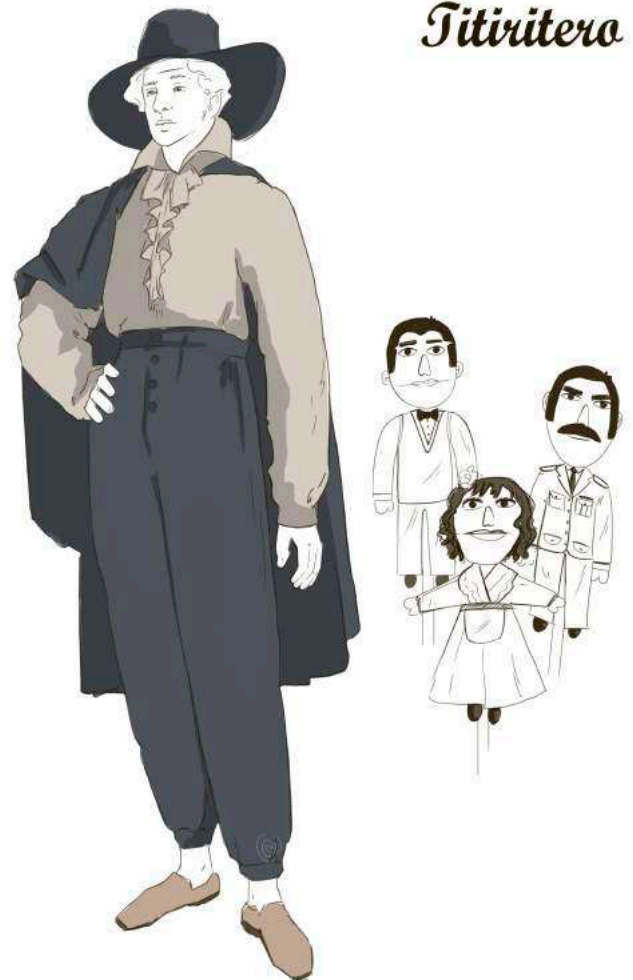

Música Original David Ojados
Coreografía Molay I. Manssouri

Sinopsis

Federico García Lorca es un adolescente en esta obra que nos acerca a su vida y a su entorno.

La Ciudad de Granada de principio del siglo XX, con una propuesta creativa y estimulante junto a su madre

Doña Vicenta Lorca y la nodriza Dolores “LA COLORINA”, nos lleva a espacios cotidianos llenos de poesía y música que nos acercan a la vida y obra de este poeta universal. La poesía mas entrañable y popular del gran poeta contada desde la visión del joven Federico y Dolores “la colorina”. Una obra que acerca la poesía y el simbolismo a pequeños y mayores.

Diseño Iluminación - Maximiliano Abad

Federico

Dolores

Madre

Titivitero

Galería de imágenes

Monis
Producciones

Monis
Producciones