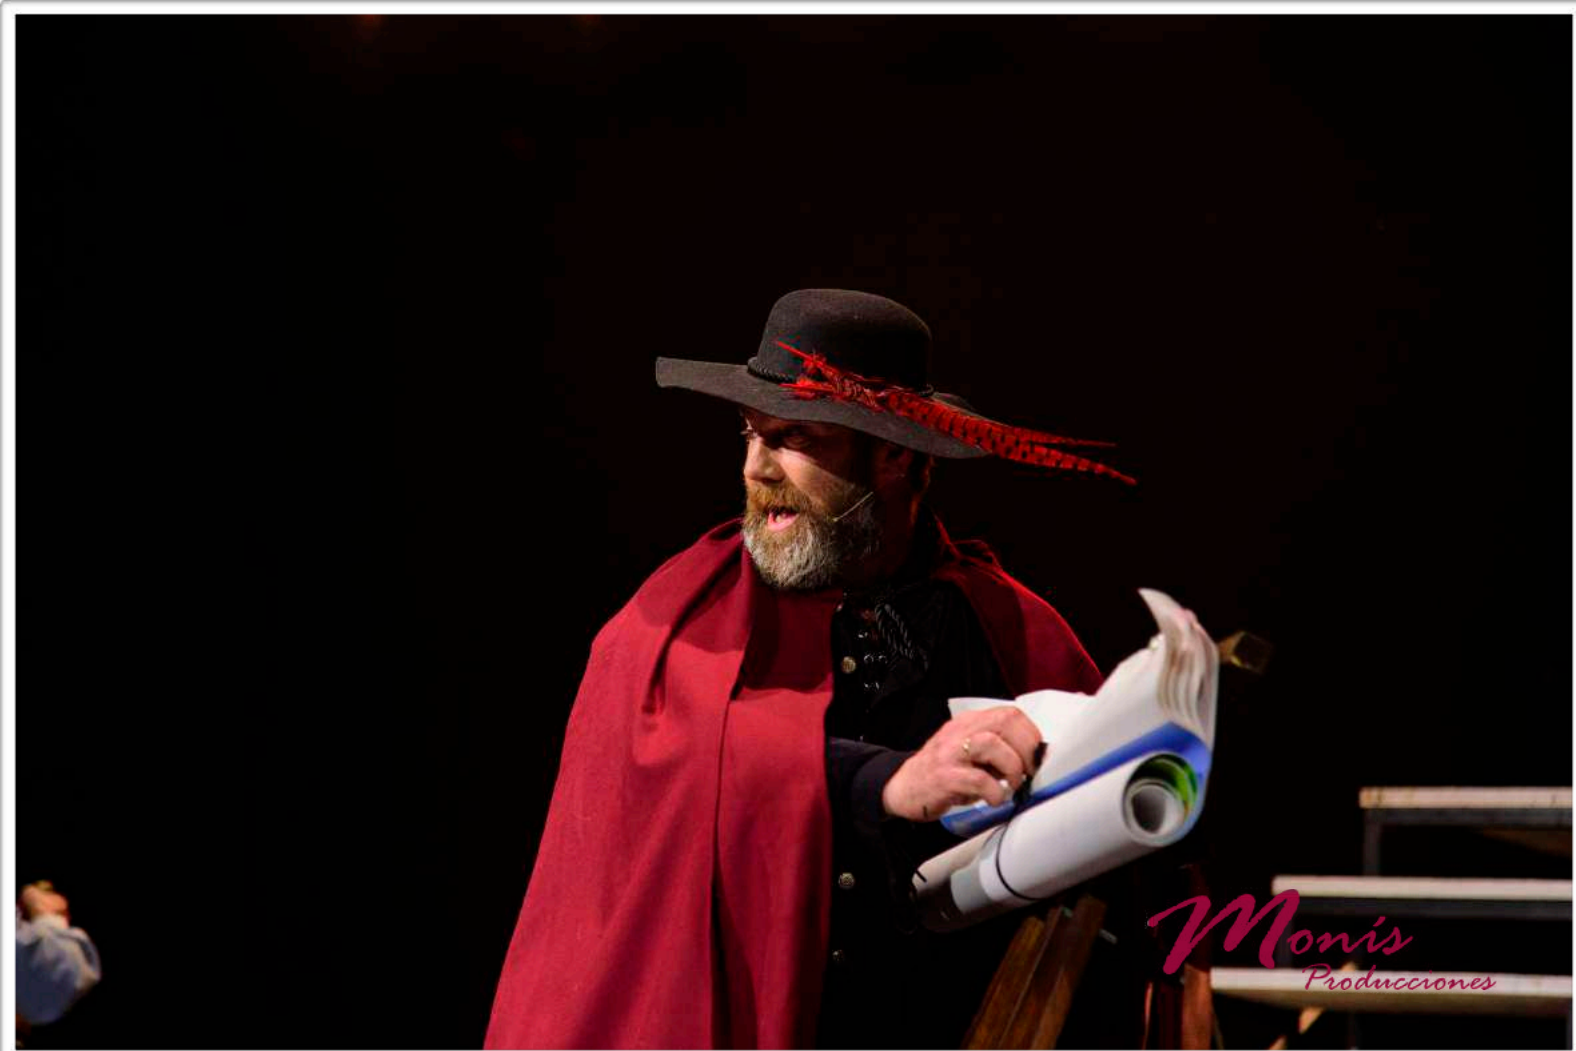

Música Original David Ojados
Coreografía Molay I. Manssouri

Sinopsis

Federico García Lorca es un adolescente en esta obra que nos acerca a su vida y a su entorno.

La Ciudad de Granada de principio del siglo XX, con una propuesta creativa y estimulante junto a su madre

Doña Vicenta Lorca y la nodriza Dolores “LA COLORINA”, nos lleva a espacios cotidianos llenos de poesía y música que nos acercan a la vida y obra de este poeta universal. La poesía mas entrañable y popular del gran poeta contada desde la visión del joven Federico y Dolores “la colorina”. Una obra que acerca la poesía y el simbolismo a pequeños y mayores.

Diseño Iluminación - Maximiliano Abad

Federico

Dolores

Madre

Titivitero

Galería de imágenes

Monis
Producciones

Monis
Producciones